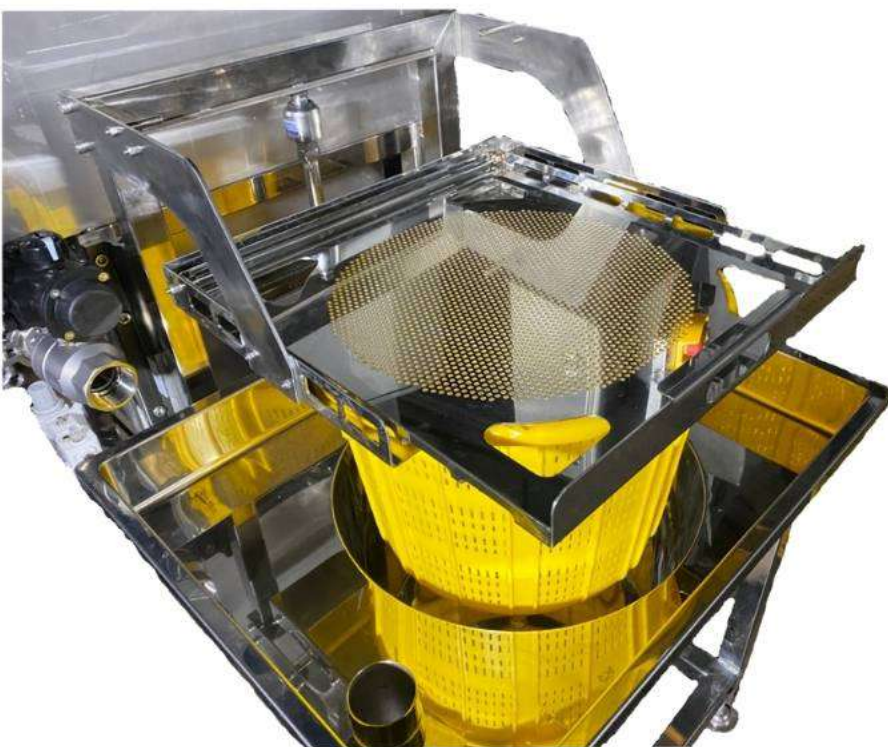

# 籠式生菜洗淨機

獨家搖洗設計專利  
自動精準投入殺菌液

## 洗淨機特點

- 01 水體流動原理洗淨蔬果
- 02 實現少量化多種類洗淨
- 03 大口徑設計,縮短作業時間
- 04 人機控制,靈活設定
- 05 空氣驅動,安全不漏電
- 06 3種殺菌液,定量投入

《已申請專利》

### 洗淨機機械規格

機械尺寸：750W x 1200L x 1750H  
電源需求：AC 220V x 單相 0.4KW  
壓縮空氣需求：16L/Min  
蓄水能力：供給水箱70L、洗槽62L

 益成機械工業社  
I CHEN MACHINE INDUSTRIAL CO., LTD  
TEL：(07) 696-0886 FAX：(07) 696-8171  
廠登：99-663704-00  
地址：82843高雄市永安區復興路2之1號  
E-MAIL：ichenmachine@gmail.com